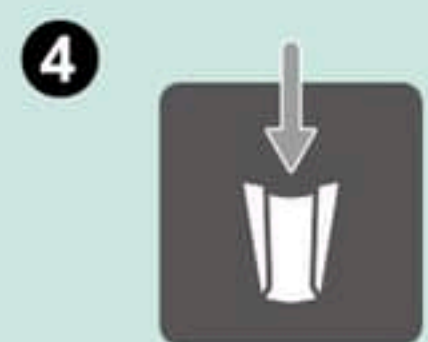

石鹸はシャワーより
上がGood!

アイデア次第

S字フックを
使っても便利!

ヌルツとしない
省スペース収納

使い方

※しっかり吸着させるため、貼り付け後30分~1日ほどたってからのご使用をお勧めします。

1 取付け場所の水分・油分・ほこりなどをキレイにふき取る。

2 裏側の保護シートをはがし水平になるように貼る。

3 たまっている空気を中心から外側にこすって出す。

4 ホルダーを上からシートの台座に差し込む。

お手入れ方法

吸着面が汚れた場合は流水で洗い流し、ホコリがなく直射日光の当たらない場所で水気を乾かしてください。きちんと吸着しているか、空気が入り込んでいないか、定期的を確認してください。

使える場所

平らな面、タイル、ガラス、プラスチック、板壁、スチール、ステンレス、冷蔵庫・洗濯機などのなめらかな表面

使えない場所